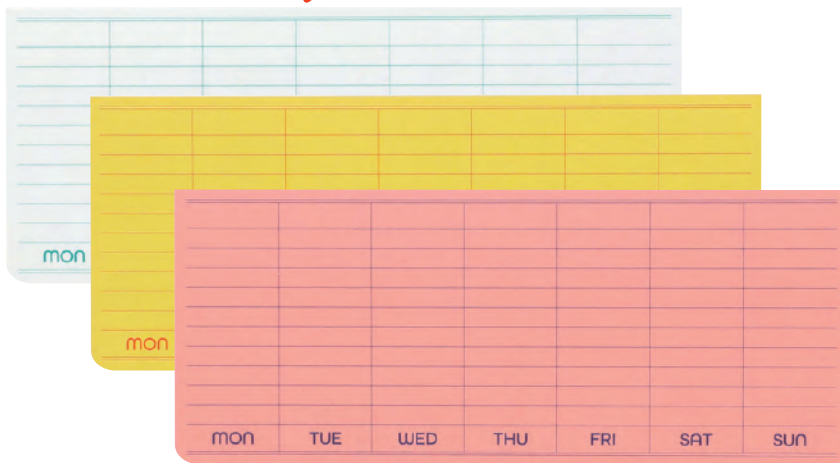

Sticky memo pad CN170 Weekly

WHITE

4 988342 246903

PINK

4 988342 246910

YELLOW

4 988342 246927

CN170 | スティッキーメモパッド ウィークリー

PRICE : ¥540 (税込¥594)

LOT : 5

SIZE : W180×H74×D3mm

PACKAGE : ヘッダー付きPP袋

MATERIAL : 紙

MADE IN JAPAN

1パッド×30枚、台紙付き、付箋タイプ

1週間のスケジュールが一目でわかるメモパッド。日常のToDoやプライベートの予定管理など、目的に合わせて幅広くお使いいただけます。