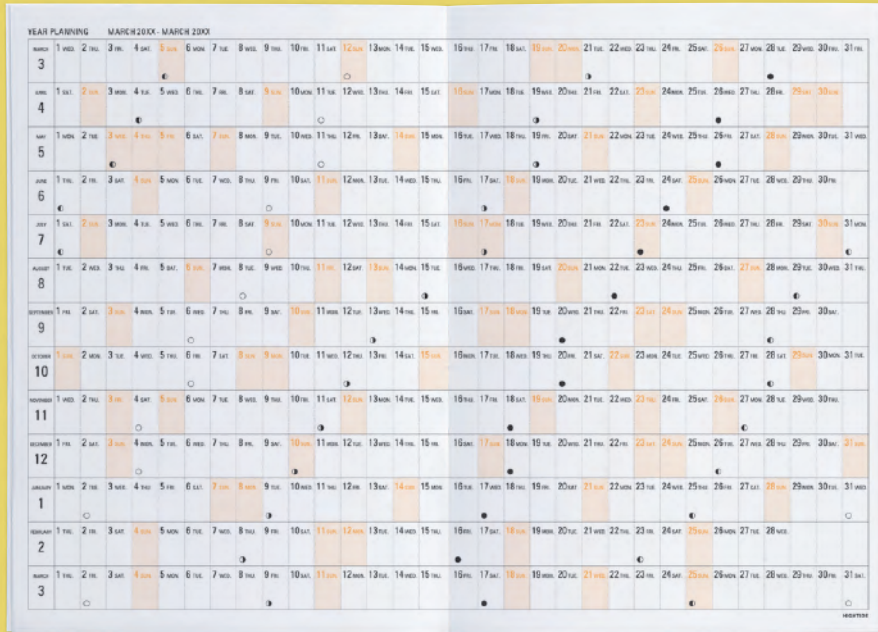

YEARLY FORMAT

中長期の予定なども管理しやすい横型カレンダー。年間の予定を一目で把握できます。