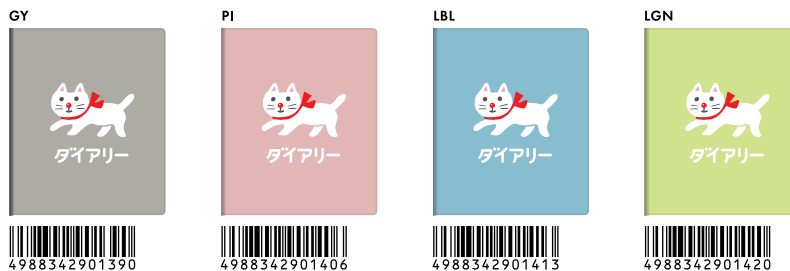

# SE-1 Standard

ネーエ

本体価格: <b>¥650</b> (税込価格: ¥715)		OPTIONS:	
主素材: 紙	発注単位: 5		
定番のネーエダイアリー			
<ul style="list-style-type: none"> <li>・綺麗な色彩とシンプルなグラフィックで飽きのこないデザイン</li> <li>・カバーのエンボスがアクセント</li> </ul>			

# SE-2 Standard

ホーム

本体価格: <b>¥680</b> (税込価格: ¥748)		OPTIONS:	
主素材: PVC	発注単位: 5		
色々なシーンに馴染むシンプルデザイン			
<ul style="list-style-type: none"> <li>・落ち着いたカラーと艶消しゴールドの箔押しが上品な仕上がり</li> <li>・手に馴染みやすい、少し凹凸のあるシボが入った表材</li> </ul>			

# SE-3 New

白ネコ

本体価格: <b>¥680</b> (税込価格: ¥748)		OPTIONS:	
主素材: PVC	発注単位: 5		
<p>ほっこりする白ネコダイアリー</p> <ul style="list-style-type: none"> <li>・レトロチックな白ネコが目を引く、春らしくて淡いカラーリング</li> <li>・カバー裏面にもキュートなワンポイントを配置</li> </ul>			