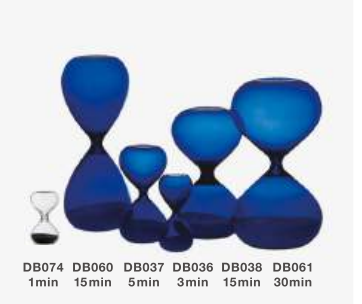

SPECIAL PROPOSAL

FOR HIGHTIDE STORES AND OVERSEAS MARKET

SPECIAL PROPOSAL / LIMITED COLOR · LIMITED ITEM
HIGHTIDE CO.,LTD.

DB074 DB060 DB037 DB036 DB038 DB061
1min 15min 5min 3min 15min 30min

HIGHTIDE overseas dept.